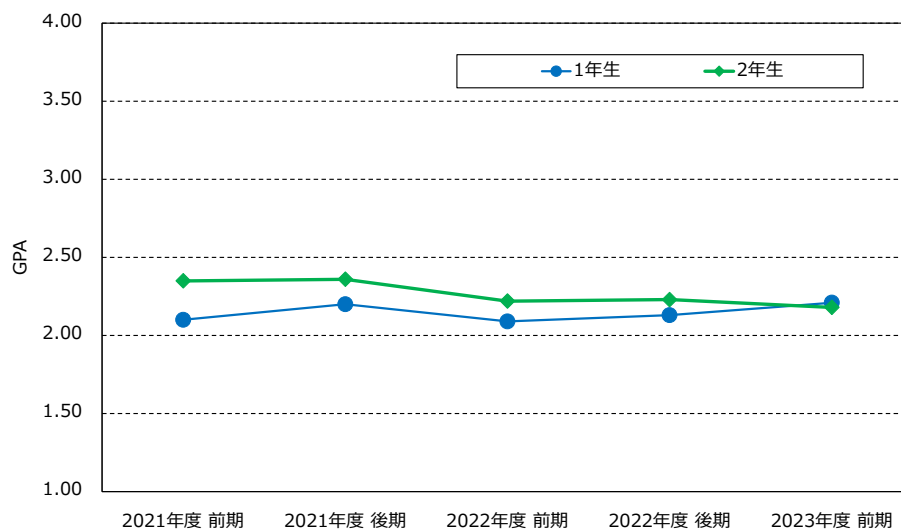

アセスメントポリシーの検証（学修成果調査 2021-2023 年度）

【学生数】

(単位:人)

	1 年生	2 年生	合計
2021 年度前期	116	109	225
2021 年度後期	115	107	222
2022 年度前期	116	110	226
2022 年度後期	112	109	221
2023 年度前期	105	105	210

A. GPA

B. 単位取得率