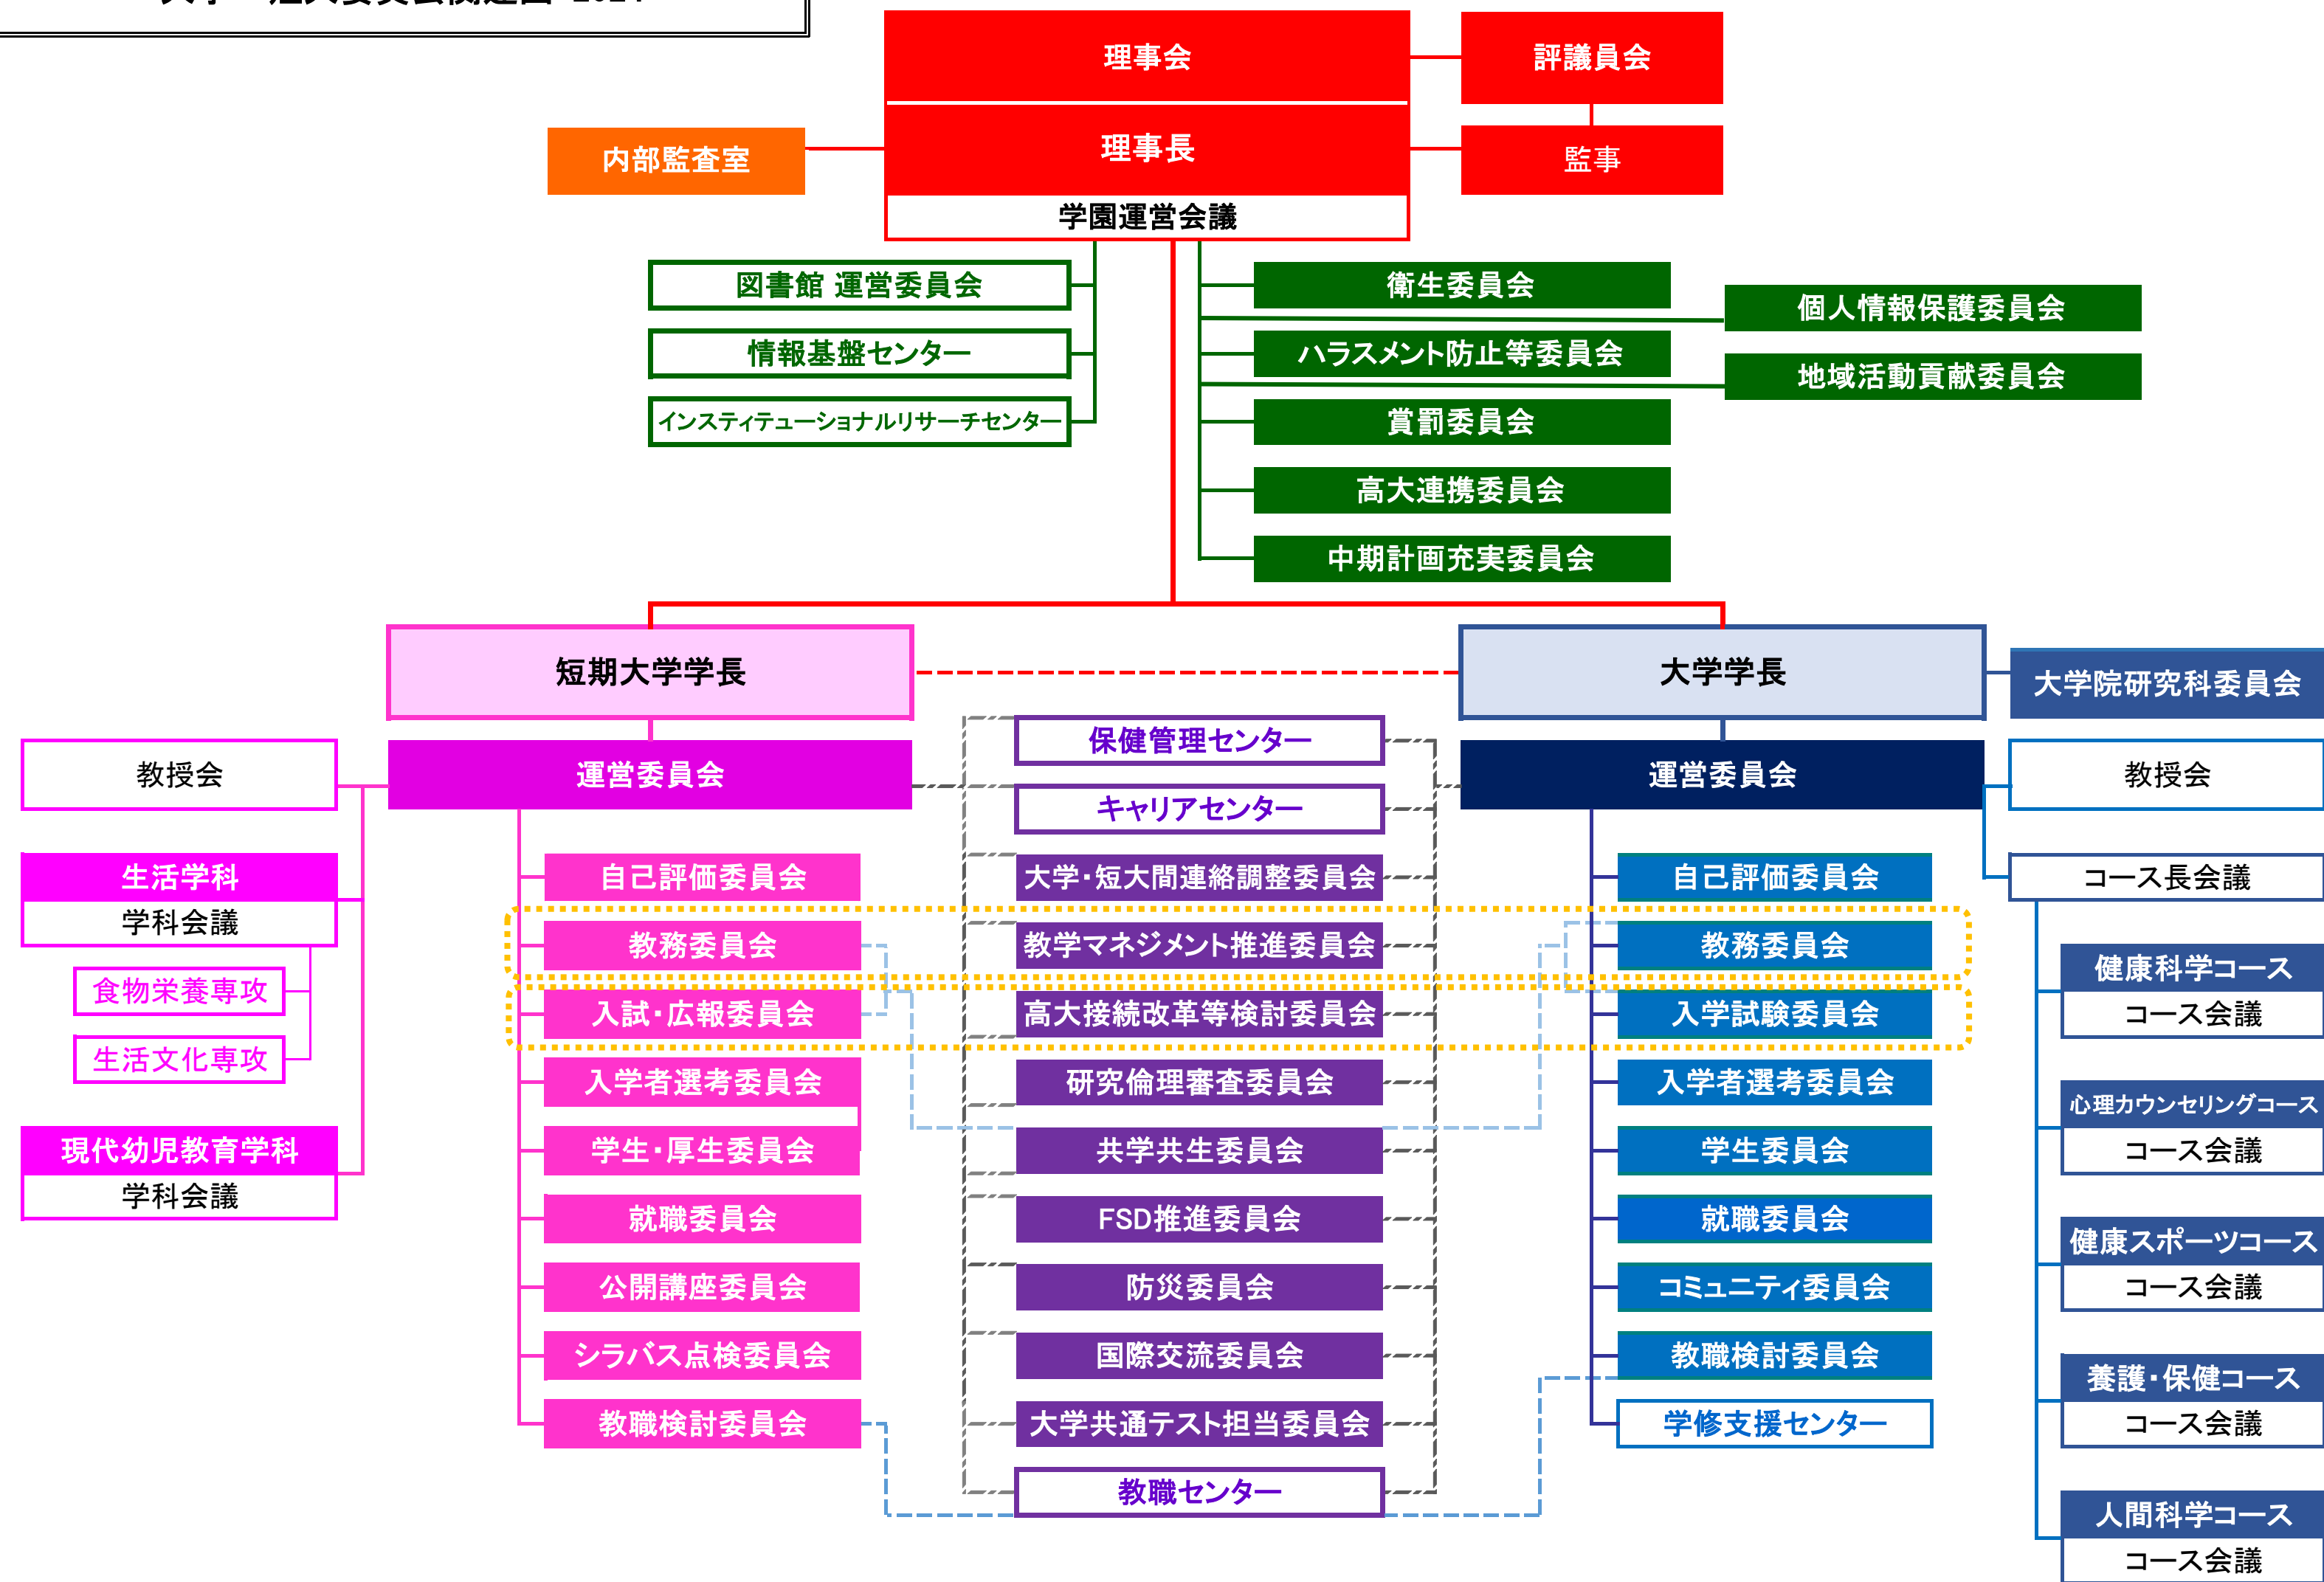

大学・短大委員会関連図 2024

実線は系統、点線は関連を示す